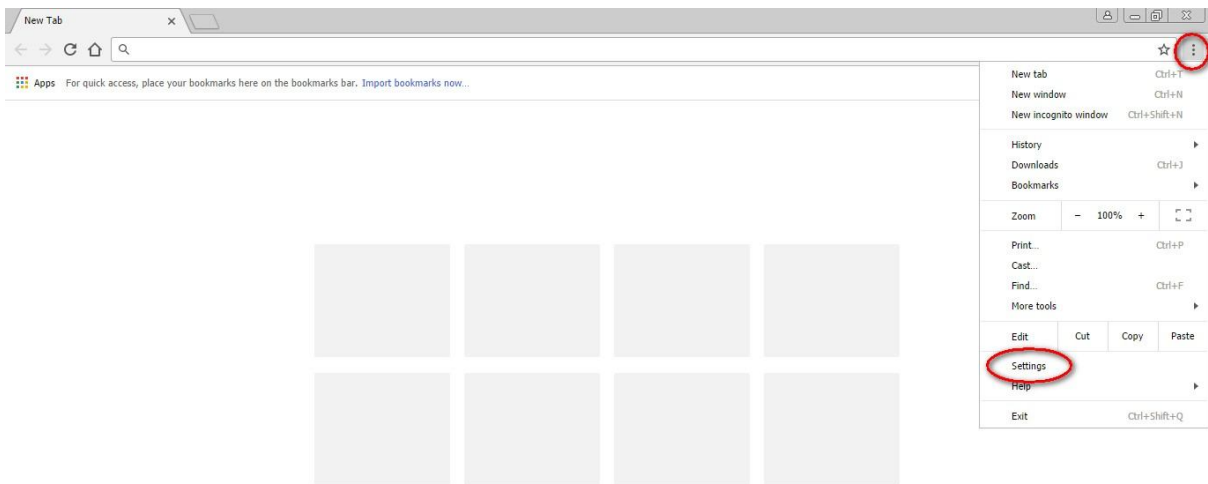

Langkah – langkah setting browser untuk Simpan report pdf

1. Browser Mozilla Firefox

2. Browser Chrome

Chrome

Extensions

Settings

About

Settings